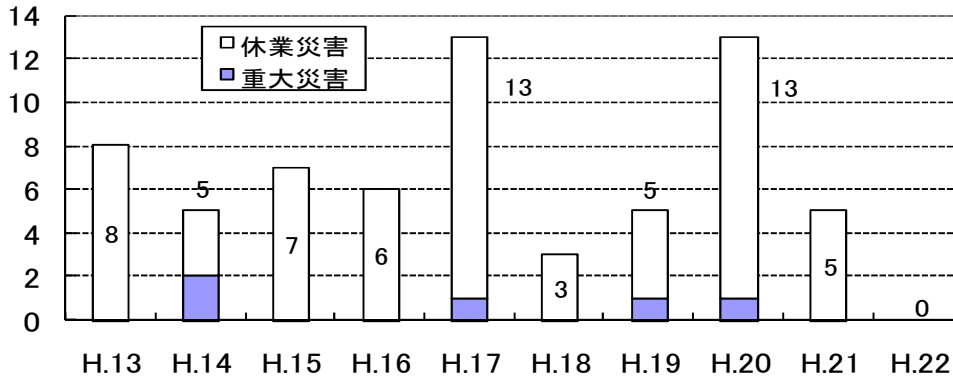

トヨタ構内作業災害統計

平成22年度 災害発生状況「0件」…設立50周年の中で初のゼロ達成

平成13年度～22年度(10年間)の災害統計(N=65) H.23.3.28現在

★災害発生会社に直近する協力会会員に分類する