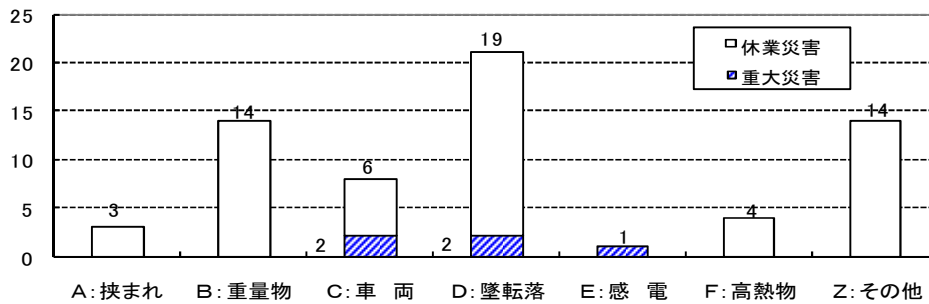

トヨタ構内作業災害統計

平成22年度 災害発生状況「0件」…設立50周年の中で初のゼロ達成

平成13年度～22年度(10年間)の災害統計(N=65) H.23.3.28現在

★災害発生会社に直近する協力会会員に分類する